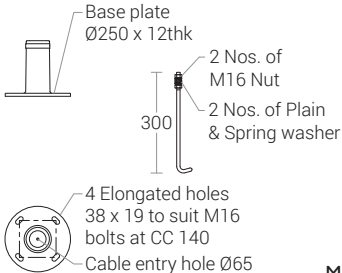

K-LITE

M15