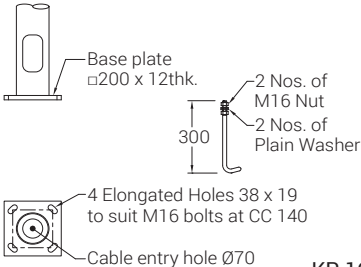

K-LITE

KP-16